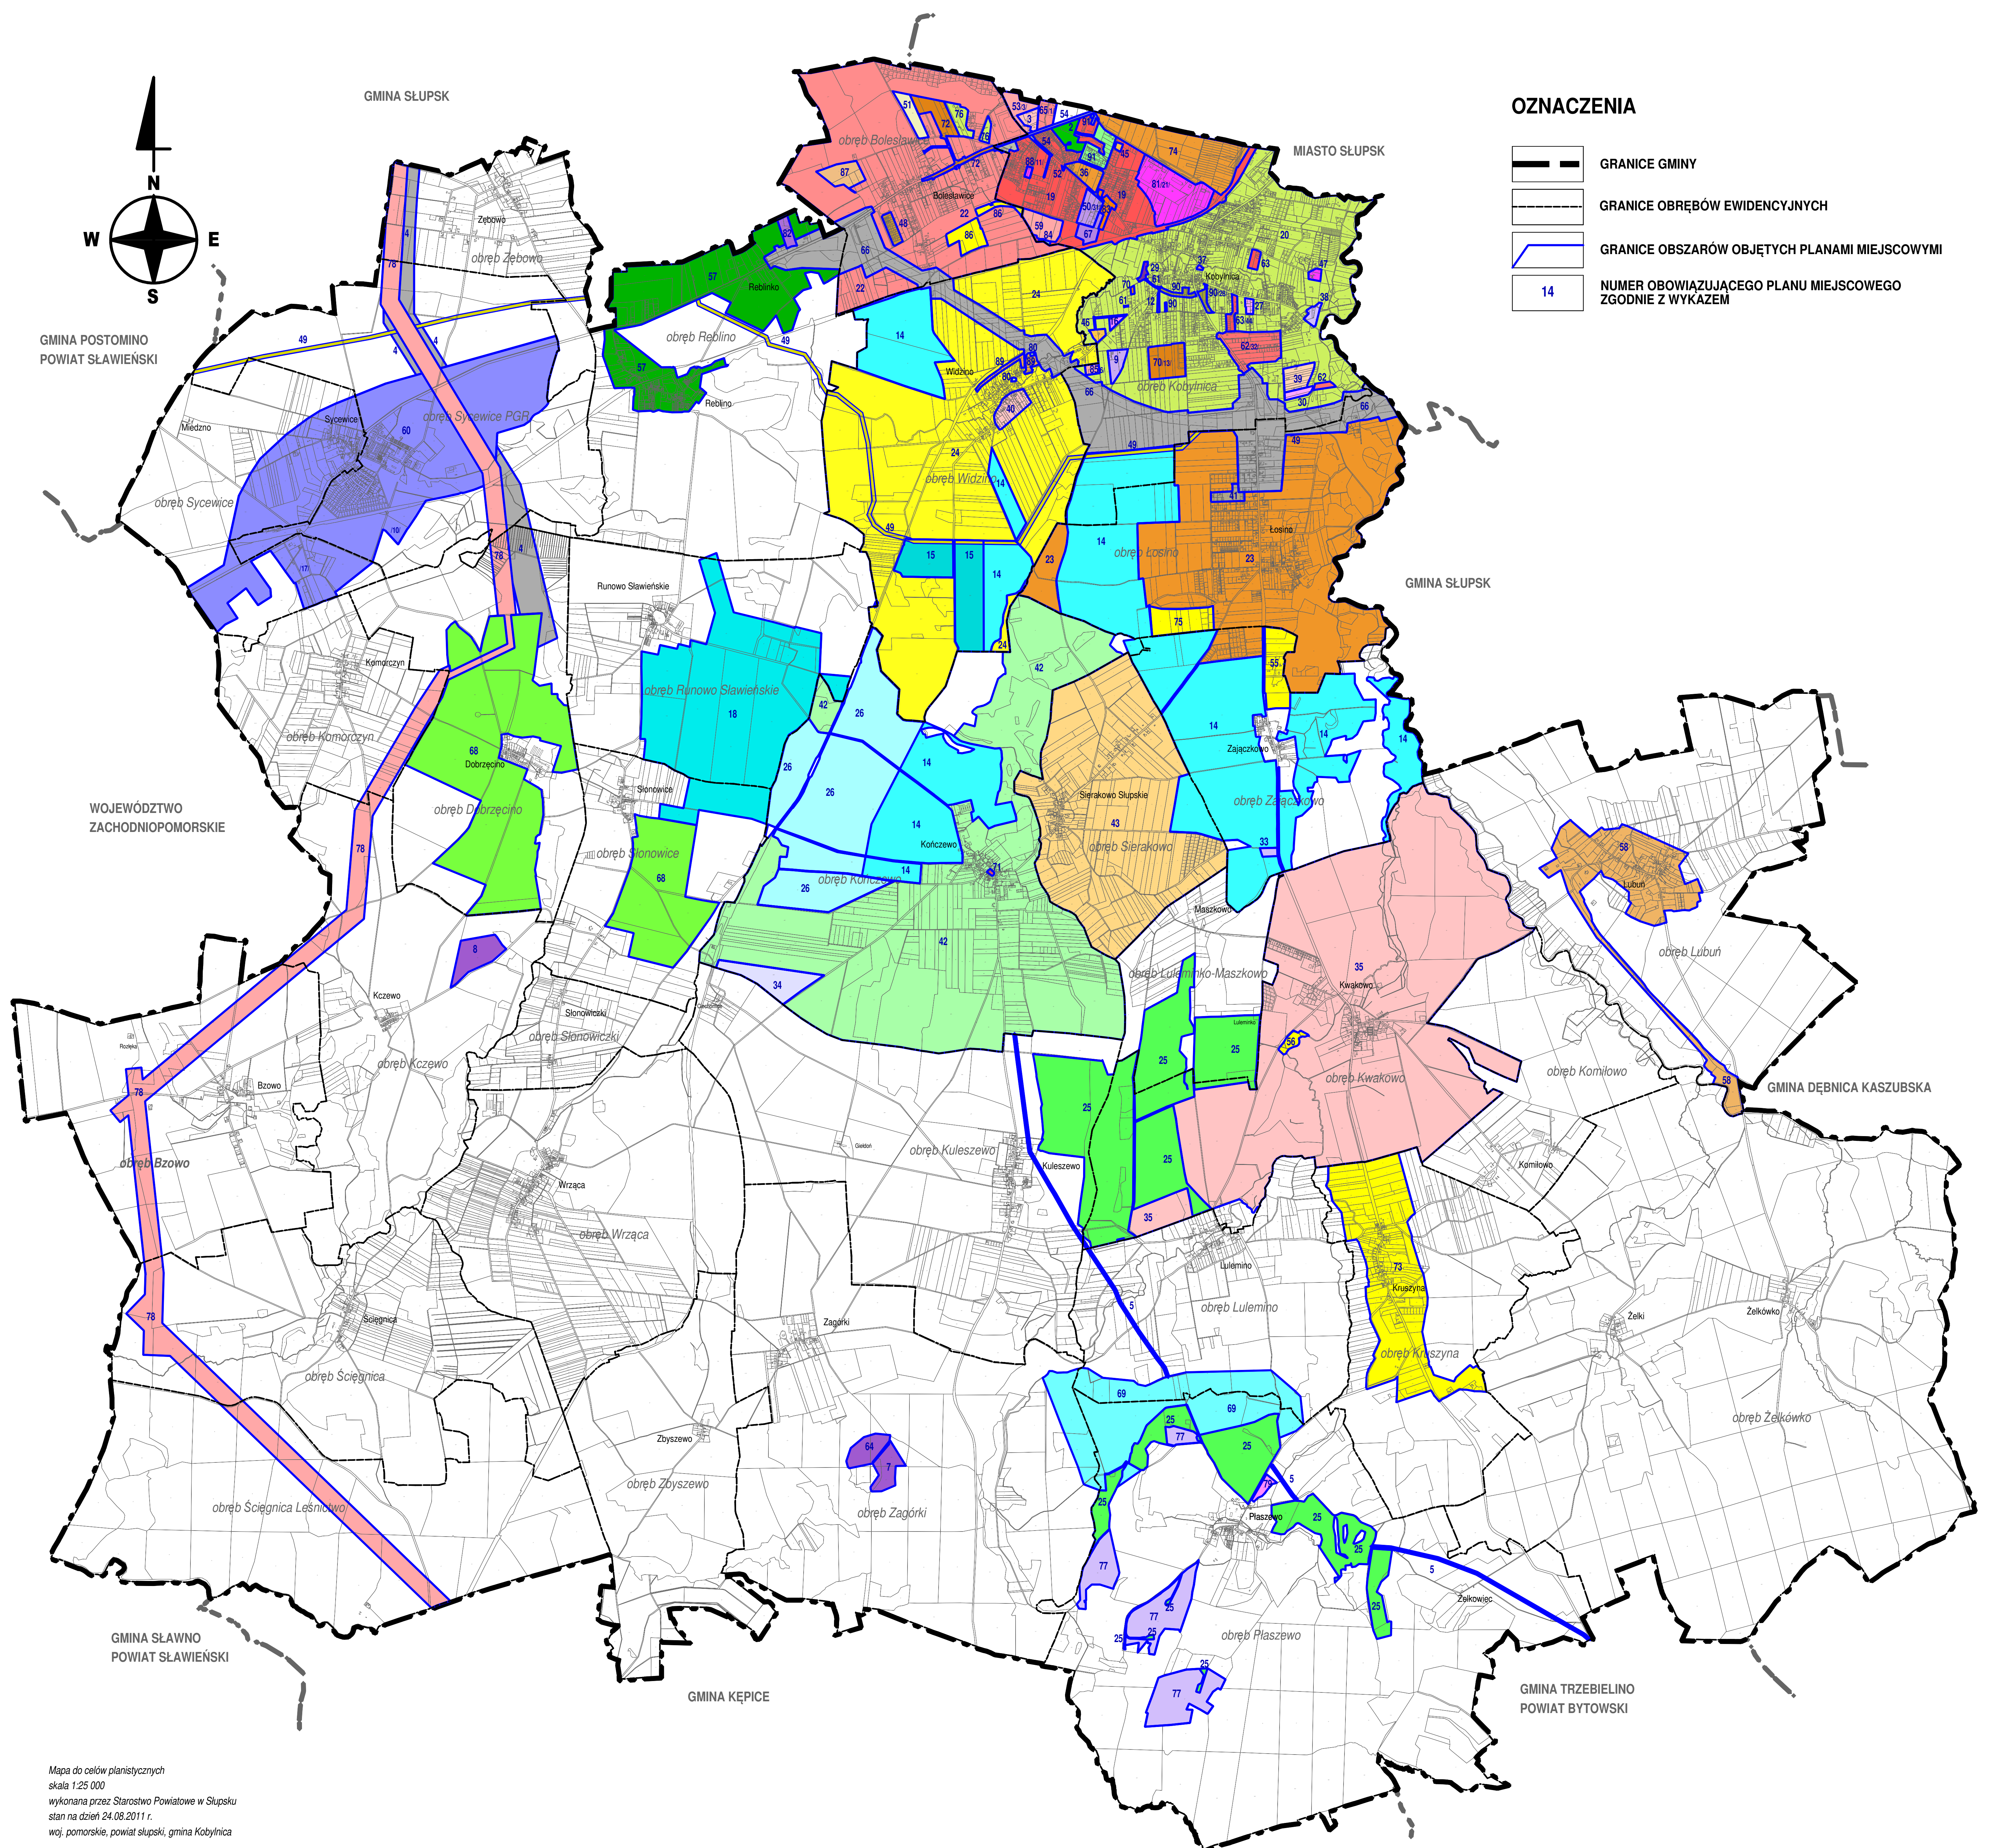

# GMINA KOBYLNICA

## OBOWIĄZUJĄCE MIEJSCOWE PLANY ZAGOSPODAROWANIA PRZESTRZENNEGO

STAN NA DZIEŃ 31.12.2019 R.

SKALA 1:25000

Mapa do celów planistycznych  
skala 1:25 000  
wykonana przez Starostwo Powiatowe w Słupsku  
stan na dzień 24.08.2011 r.  
woj. pomorskie, powiat słupski, gmina Kobylnica

0 250 500 750 1000 2000 3000m