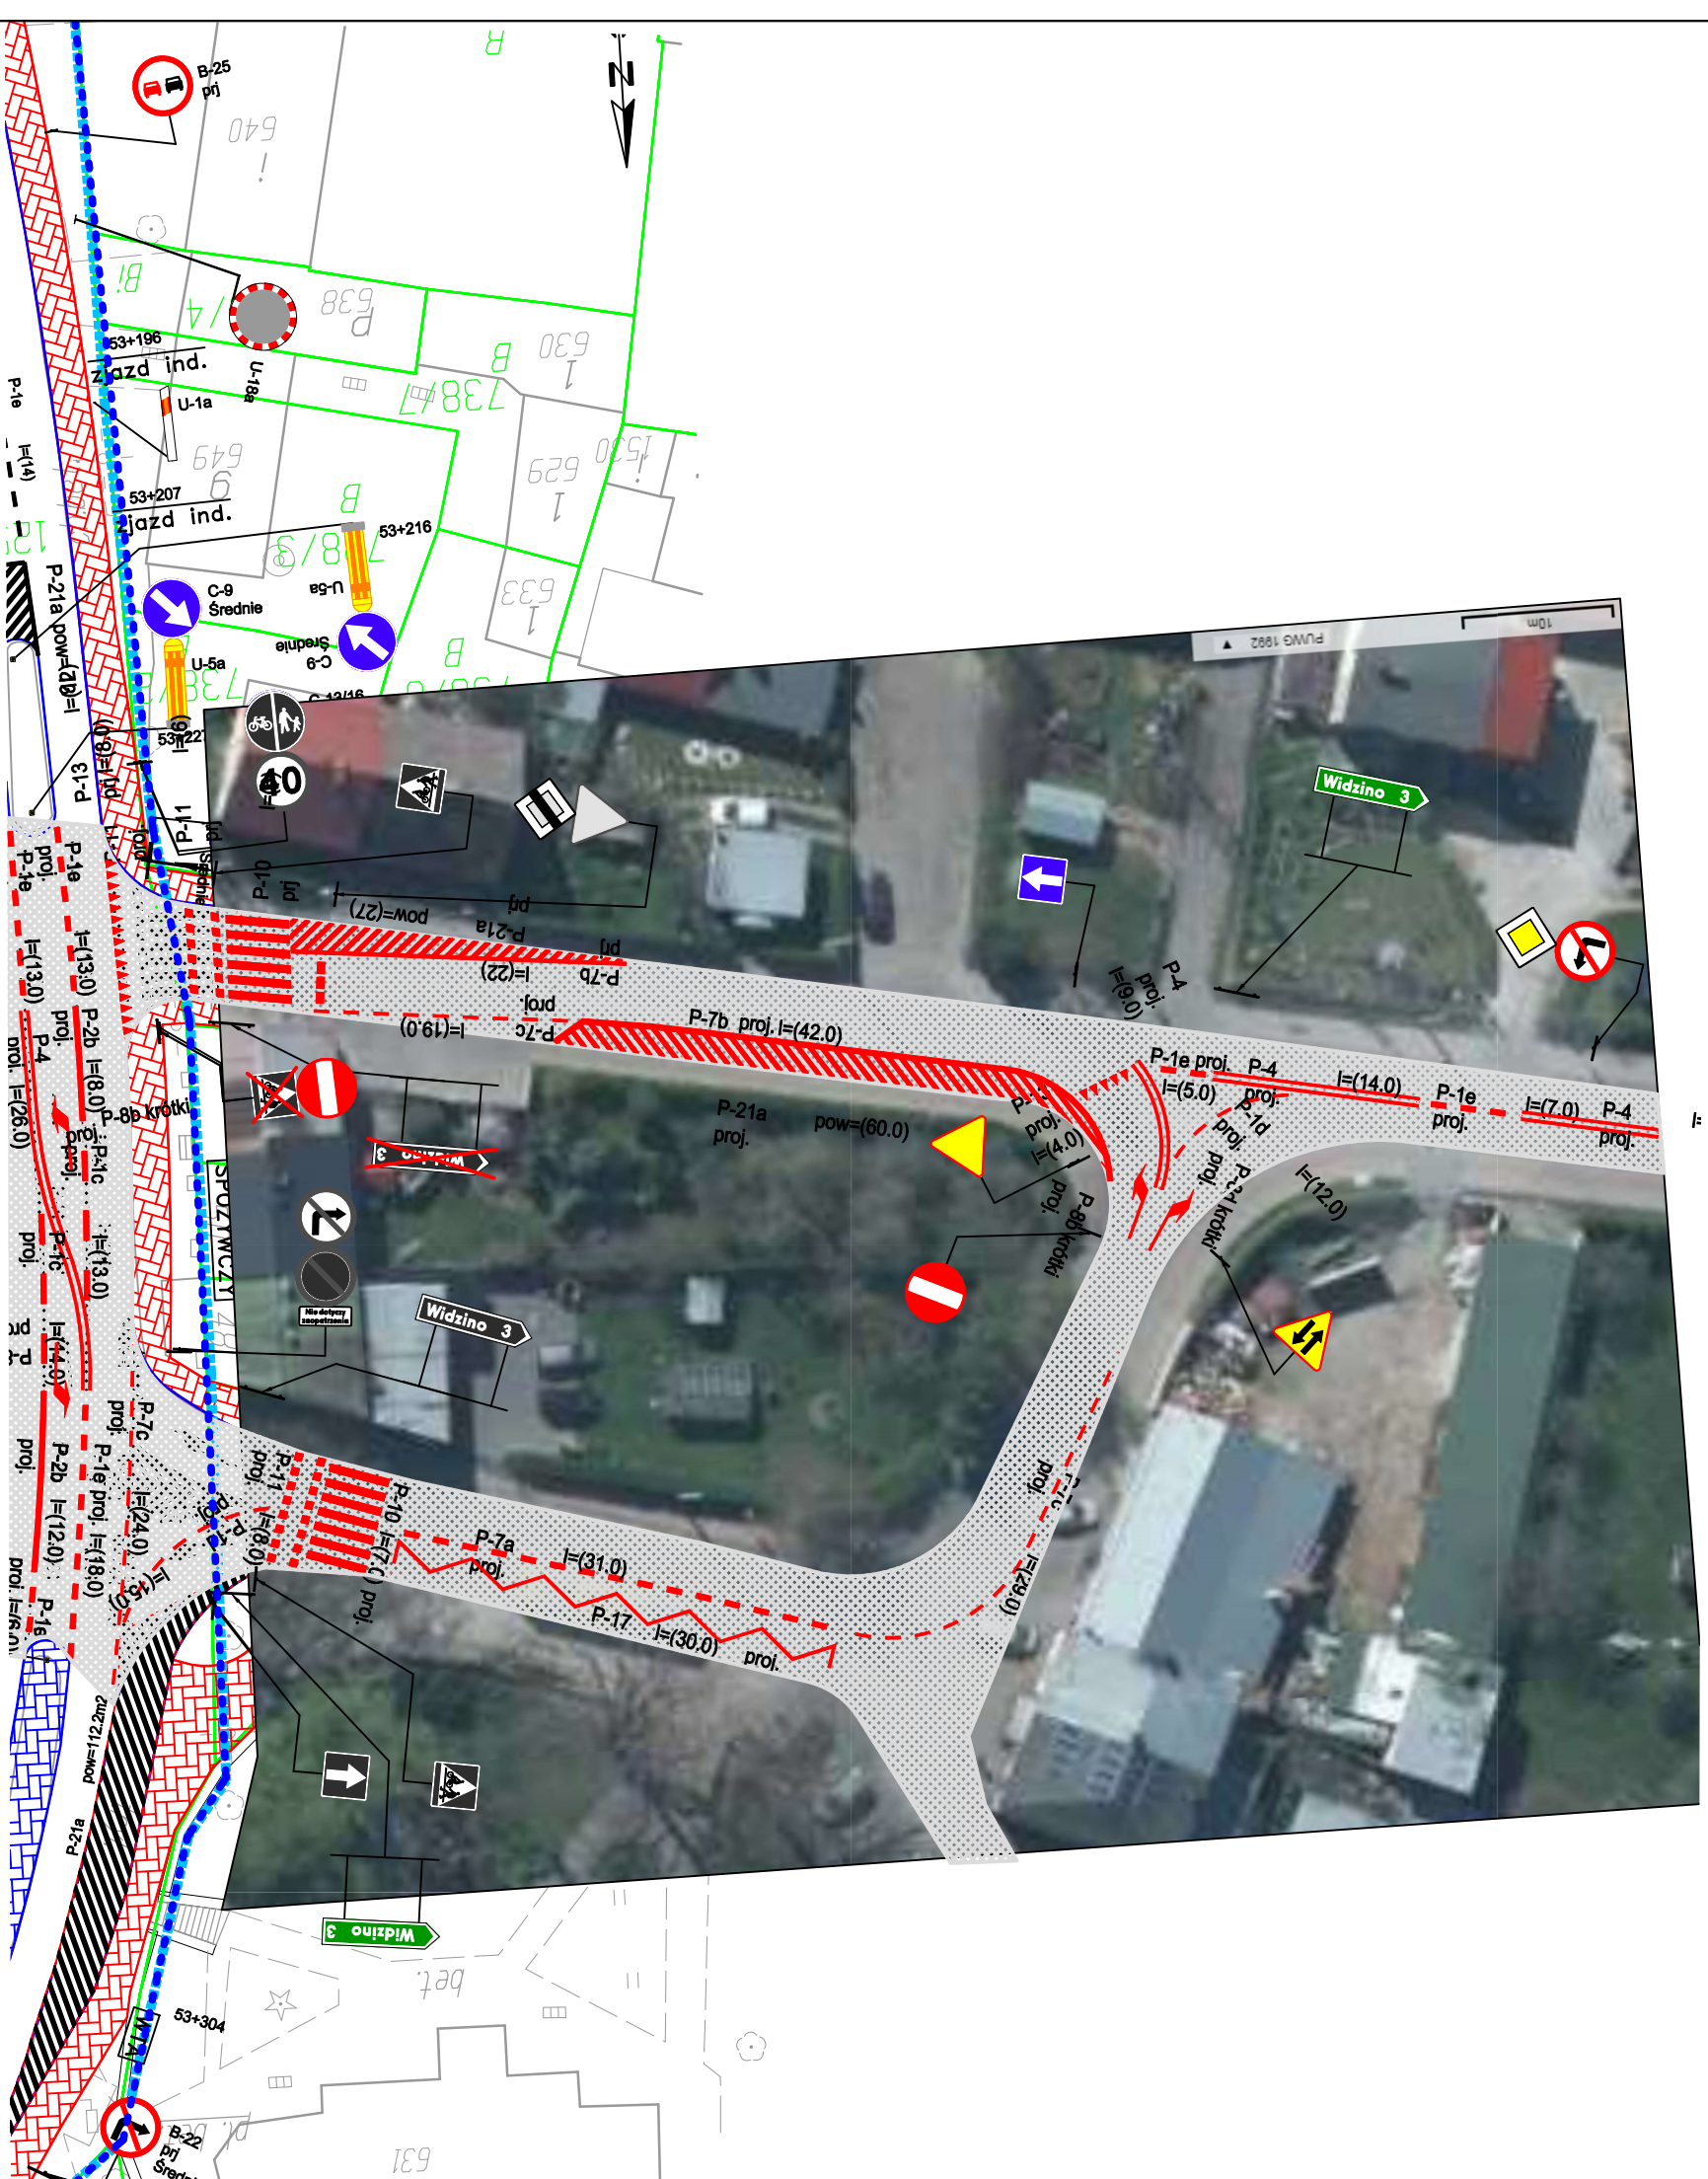

DROGA KRAJOWA NR 21 od km 49+900 do km 54+635

GDDKIA Oddział w Gdańsku  
 odc. od km 53+160 do km 53+445

 INFRA - GEO Dariusz Przybyła	SKALA:
	1:500
 Inżynieria i Środowisko Joanna Chamera Beata Wysocka	STRONA:
	21 a